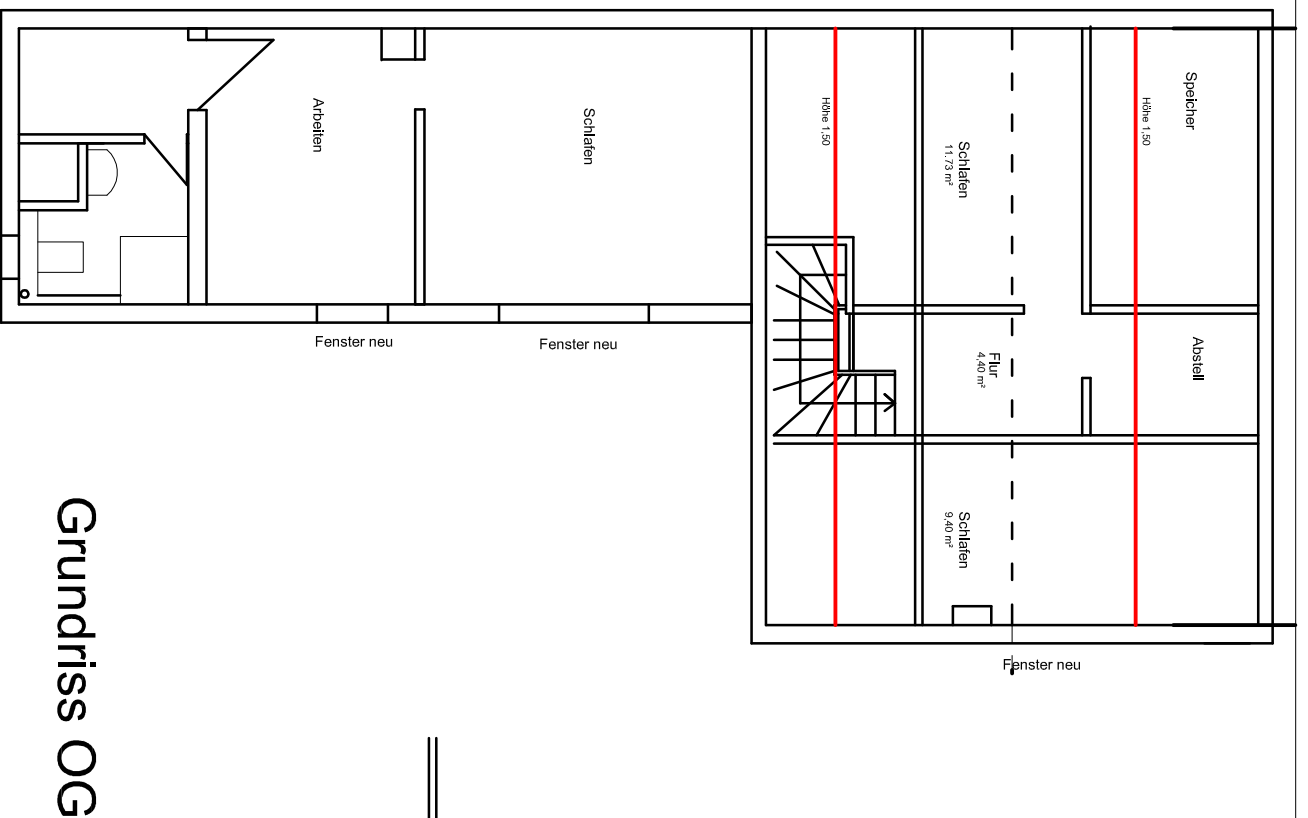

# Grundriss EG

# Grundriss OG

Bauvorhaben Eberhard  
Wohnhaus Gensingen

Grundrisse  
Stand 15.11.2009

M1:100

Bettina Tröscher  
Architektin  
Grundstr. 24 55218 Ingelheim